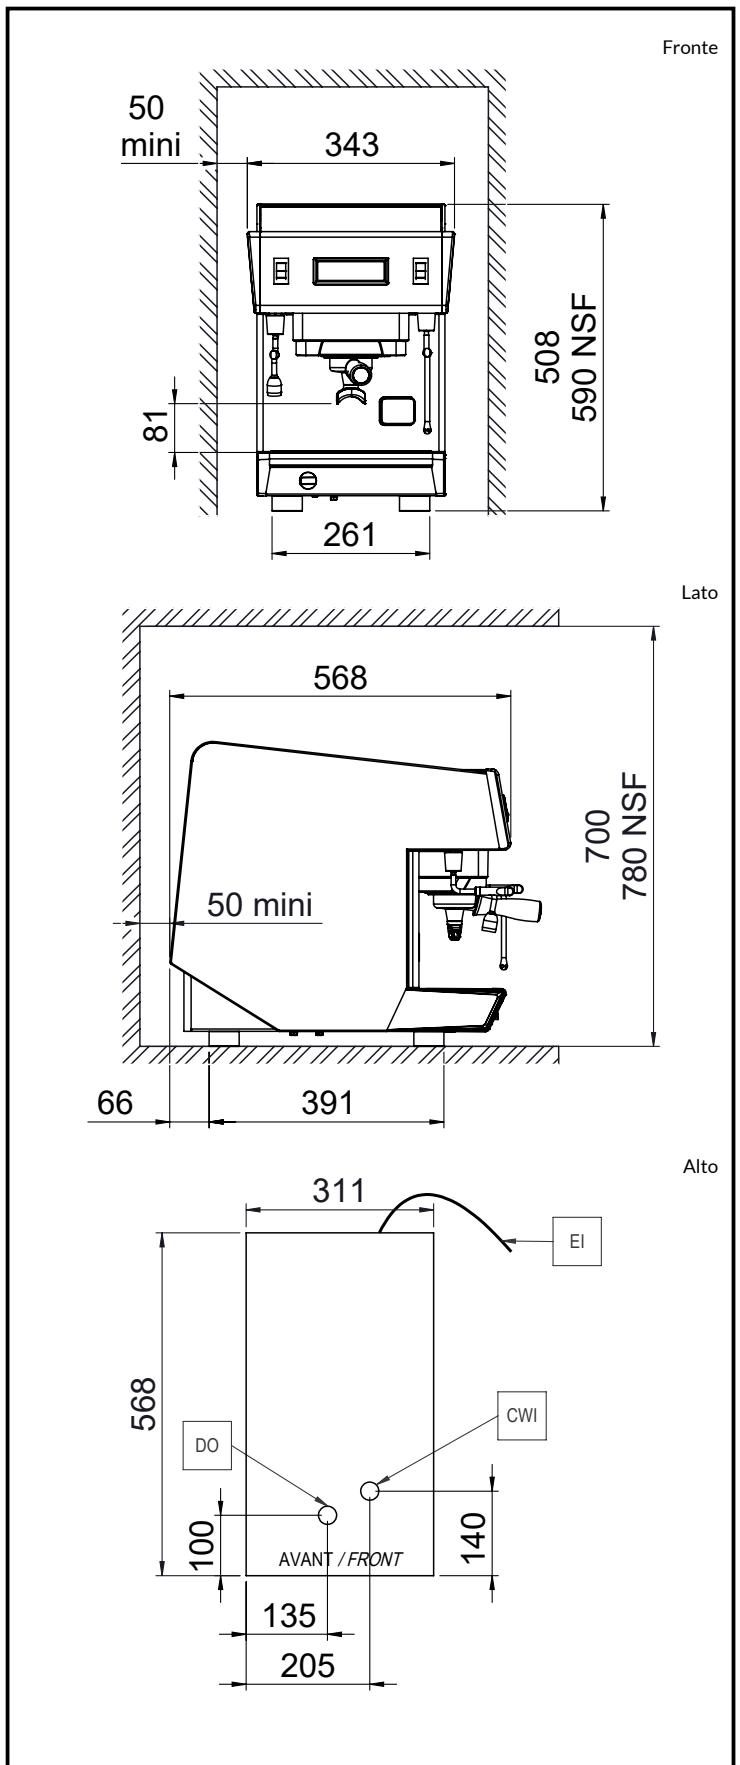

Classic 1 gruppo

Elettrico

Tensione di alimentazione:

602626 (CLASSIC1) 230 V/1N ph/50 Hz

Potenza installata max: 3 kW

Tipo di spina: cavo senza spina

Acqua

Temperatura acqua fredda (min/max): 5 / 60 °C

Informazioni chiave

Dimensioni esterne, larghezza: 343 mm

Dimensioni esterne, profondità: 568 mm

Dimensioni esterne, altezza: 580 mm

Peso netto: 41 kg

Volume imballo: 0.32 m³

Sostenibilità

Consumo di corrente: 13 Amps

Certificazioni

Lazienda si riserva il diritto di apportare modifiche ai prodotti senza preavviso

2024.07.23

Part of Electrolux Professional Group

UNIC